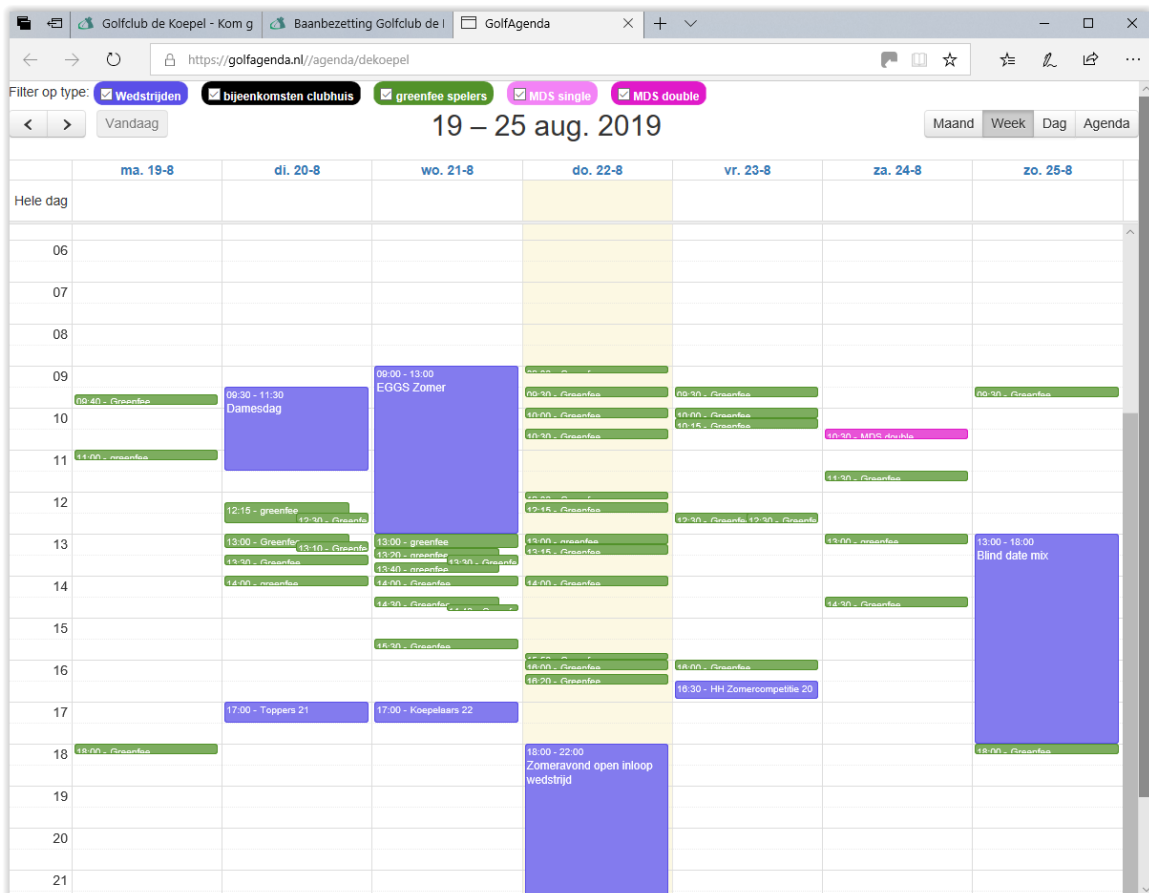

De baanbezetting.

De baanbezetting /baanagenda hebben we geheel vernieuwd.

Als u op BAAN BEZETTING klikt krijgt u een overzicht van de baanbezetting van de lopende week.

Als u op dag klikt verschijnt de bezetting voor vandaag. Met de < en > tekens kunt naar de vorige of volgende dagen scrollen.

Uur	Activiteit
06:00 - 07:00	Greenfee
07:00 - 08:00	Greenfee
08:00 - 09:00	Greenfee
09:30 - 10:30	Greenfee
10:30 - 11:30	Greenfee
11:30 - 12:30	Greenfee
12:30 - 13:25	Greenfee
13:30 - 14:15	Greenfee
14:30 - 15:15	Greenfee
15:30 - 16:15	Greenfee
16:30 - 17:15	Greenfee
17:30 - 18:00	Greenfee
18:00 - 22:00	Zomeravond open inloop wedstrijd
21:00 - 22:00	Greenfee

Als u op maand klikt verschijnt er een overzicht van de lopende maand.

ma.	di.	wo.	do.	vr.	za.	zo.
29	30	31	1	2	3	4
5	6	7	8	9	10	11
12	13	14	15	16	17	18
19	20	21	22	23	24	25
26	27	28	29	30	31	1
2	3	4	5	6	7	8

Als u op een groen balkje klikt verschijnt er meer informatie over het aantal greenfee spelers.

Als u op een roze balkje klikt verschijnt er meer wedstrijd informatie en kunt u zelfs doorklikken naar e-golf4U om u in te schrijven voor de wedstrijd of om te kijken hoeveel deelnemers er zijn.