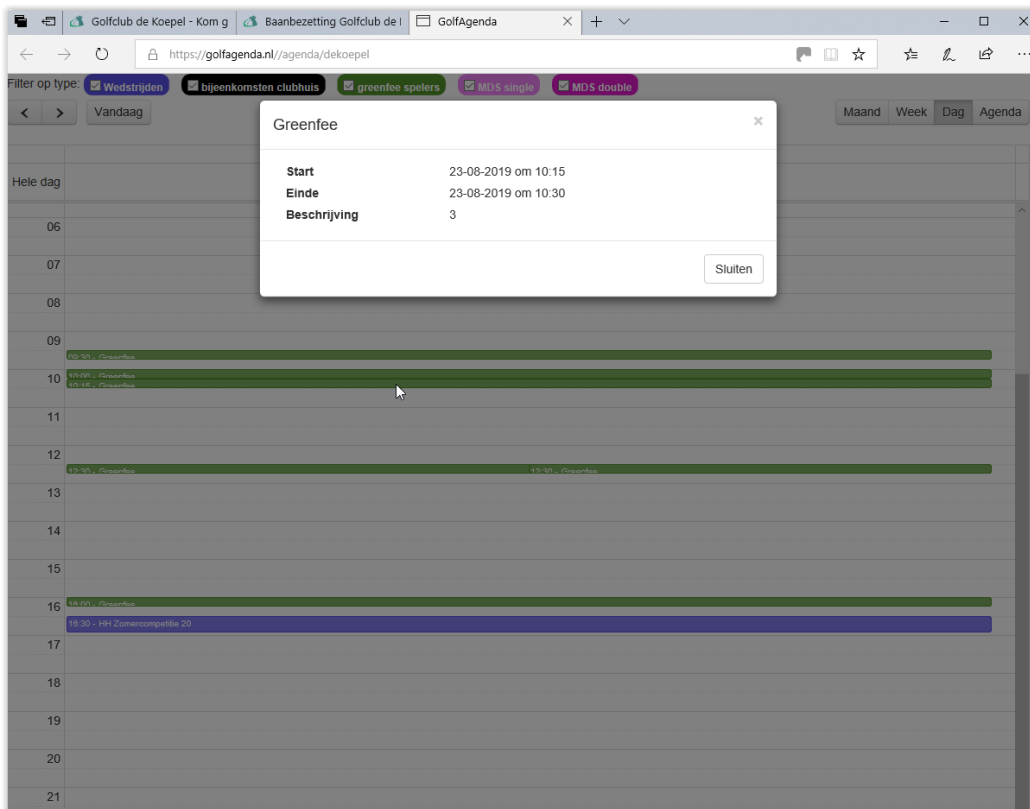

Als u op een groen balkje klikt verschijnt er meer informatie over het aantal greenfee spelers.